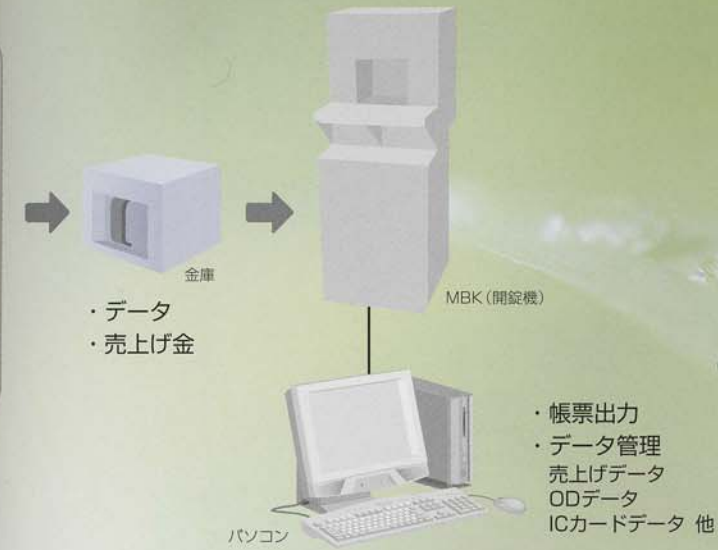

技術の粋を活かしたスリム型

業界TOPの薄さを実現！

新紙幣にも対応！

非接触ICカード(オプション)にも対応！

新理想型

RX-SB

フロンティア・スピリットで奉仕する

ODAWARA

進化する RX-SB

情報、機能、環境…。

より使いやすく、管理しやすく、さらにビジュアル面でもやさしさを追求したRX-SB。

お客様のニーズに対応可能な新しいRX-SBをご覧ください。

システムの流れ

スタンダード型 (RX-SB-1型)

**業界初178mm幅を実現！
省スペース化により
中・小型車の悩みも一発解消。**

バリエーション豊富で様々なオプション対応が可能です。
専用カスタマイズもご相談下さい。

運賃計数管理型 (RX-SB-2型)

省スペースはそのままで
売上げもデータ管理で効率化。
運賃の確認窓も大きく視認性も大幅に向上しました。

非接触ICカード型 (RX-SB-3型)

ICカードで乗降の時間短縮。
それにより運行も効率的になります。
**解錠機を通して
パソコンでのデータ管理が可能**
になりました。

省スペース&ハイコストパフォーマンス。
曲線の多いデザインで使いやすさ、やさらかさを強調。

機器名称形式

■スリム型運賃箱 RX-SB型

本体

- 外観寸法/高さ766mm 幅510mm 奥行178mm
- 重量/約40kg
- 紙幣識別/千円、二千元、五千元、一万円(新旧)
(紙幣両替は千円紙幣のみ)
- 両替硬貨たね銭/500円20枚、100円70枚
50円30枚、10円75枚

金庫

- メモリー式金庫 SBK型
- 外観寸法/高さ200mm 幅220mm 奥行178mm
- 重量/約3.3kg以下