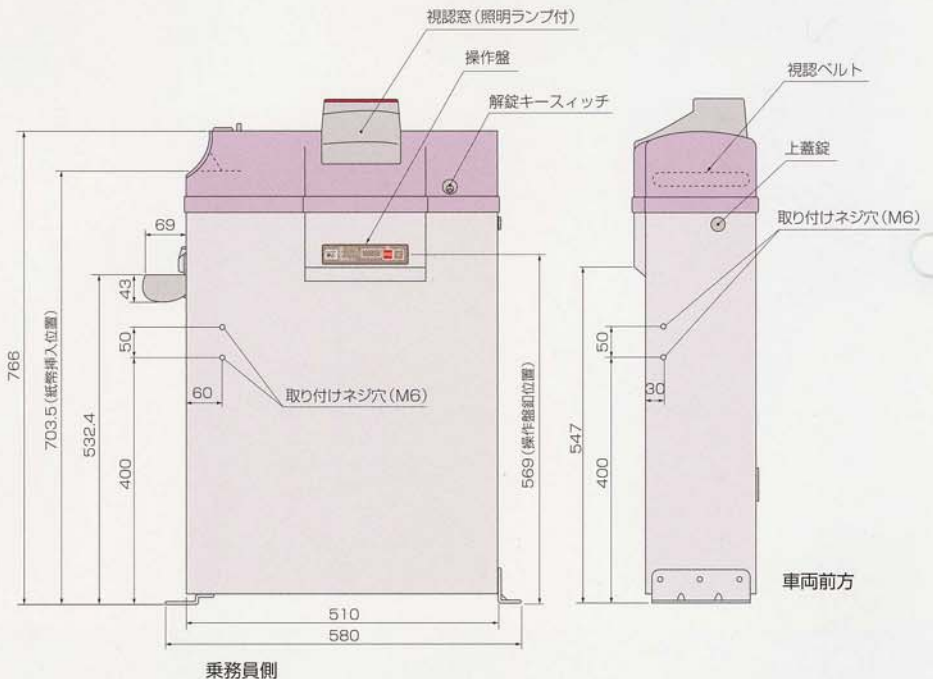

機器名称形式

■スリム型運賃箱 RX-SB型

本体

- ■外観寸法/高さ766mm 幅510mm 奥行178mm
- ■重量/約40kg
- ■紙幣識別/千円、二千元、五千元、一万円(新旧)
  (紙幣両替は千円紙幣のみ)
- ■両替硬貨たね銭/500円20枚、100円70枚
  50円30枚、10円75枚

金庫

- ■メモリー式金庫 SBK型
- ■外観寸法/高さ200mm 幅220mm 奥行178mm
- ■重量/約3.3kg以下

株式会社 小田原機器

販売代理店

本社営業部/〒250-0005 神奈川県小田原市中町1-11-3 .....TEL.0465-23-1264(代) FAX.0465-23-0110
東京営業所/〒105-0004 東京都港区新橋3-7-2 吉松ビル2F .....TEL.03-3508-0410(代) FAX.03-3598-1437
仙台営業所/〒982-0812 仙台市太白区上野山2-17-8 .....TEL.022-243-1561(代) FAX.022-243-1562
関西営業所/〒559-0007 大阪市住之江区粉浜西2-3-50 田中ビル2F TEL.06-6675-0621(代) FAX.06-6675-0622
西日本営業所/〒816-0077 福岡市博多区元町2-1-1-101 .....TEL.092-572-7051(代) FAX.092-572-7050
e-mail:eigyout@odawarakiki.com URL:http://www.odawarakiki.com