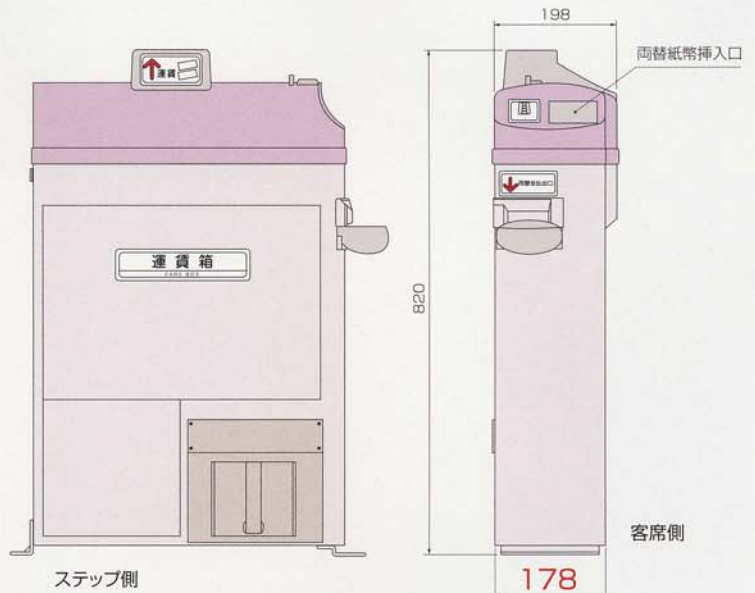

運賃計数管理型 (RX-SB-2型)

省スペースはそのままで
売上げもデータ管理で効率化。
運賃の確認窓も大きく視認性も大幅に向上しました。

非接触ICカード型 (RX-SB-3型)

ICカードで乗降の時間短縮。
それにより運行も効率的になります。
**解錠機を通して
パソコンでのデータ管理が可能**
になりました。

省スペース&ハイコストパフォーマンス。
曲線の多いデザインで使いやすさ、やさらかさを強調。

機器名称形式

■スリム型運賃箱 RX-SB型

本体

- 外観寸法/高さ766mm 幅510mm 奥行178mm
- 重量/約40kg
- 紙幣識別/千円、二千元、五千元、一万円(新旧)
(紙幣両替は千円紙幣のみ)
- 両替硬貨たね銭/500円20枚、100円70枚
50円30枚、10円75枚

金庫

- メモリー式金庫 SBK型
- 外観寸法/高さ200mm 幅220mm 奥行178mm
- 重量/約3.3kg以下