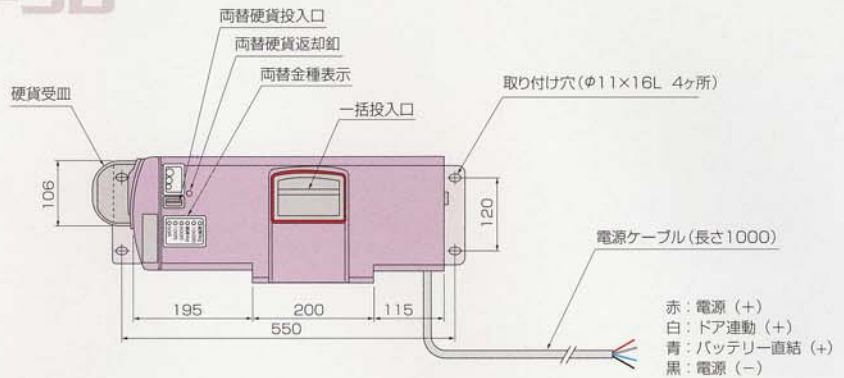

機器名称形式

■スリム型運賃箱 RX-SB型

本体

- 外観寸法/高さ766mm 幅510mm 奥行178mm
- 重量/約40kg
- 紙幣識別/千円、二千元、五千元、一万円(新旧)
(紙幣両替は千円紙幣のみ)
- 両替硬貨たね銭/500円20枚、100円70枚
50円30枚、10円75枚

金庫

- メモリー式金庫 SBK型
- 外観寸法/高さ200mm 幅220mm 奥行178mm
- 重量/約3.3kg以下