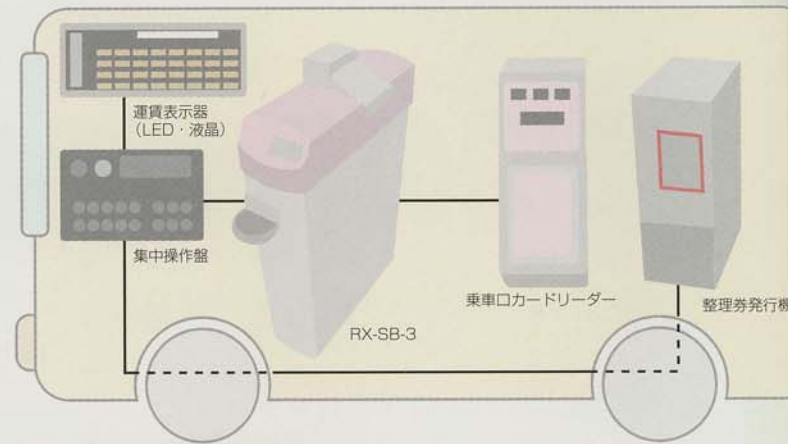

技術の粋を活かしたスリム型

業界TOPの薄さを実現！

新紙幣にも対応！

非接触ICカード(オプション)にも対応！

新理想型

RX-SB

フロンティア・スピリットで奉仕する

ODAWARA

進化する RX-SB

情報、機能、環境…。

より使いやすく、管理しやすく、さらにビジュアル面でもやさしさを追求したRX-SB。

お客様のニーズに対応可能な新しいRX-SBをご覧ください。

システムの流れ

スタンダード型 (RX-SB-1型)

**業界初178mm幅を実現！
省スペース化により
中・小型車の悩みも一発解消。**

バリエーション豊富で様々なオプション対応が可能です。
専用カスタマイズもご相談下さい。

運賃計数管理型 (RX-SB-2型)

省スペースはそのままで
売上げもデータ管理で効率化。
運賃の確認窓も大きく視認性も大幅に向上しました。

非接触ICカード型 (RX-SB-3型)

ICカードで乗降の時間短縮。
それにより運行も効率的になります。
**解錠機を通して
パソコンでのデータ管理が可能**
になりました。

省スペース&ハイコストパフォーマンス。
曲線の多いデザインで使いやすさ、やさらかさを強調。

機器名称形式

■スリム型運賃箱 RX-SB型

本体

- 外観寸法/高さ766mm 幅510mm 奥行178mm
- 重量/約40kg
- 紙幣識別/千円、二千元、五千元、一万円(新旧)
(紙幣両替は千円紙幣のみ)
- 両替硬貨たね銭/500円20枚、100円70枚
50円30枚、10円75枚

金庫

- メモリー式金庫 SBK型
- 外観寸法/高さ200mm 幅220mm 奥行178mm
- 重量/約3.3kg以下