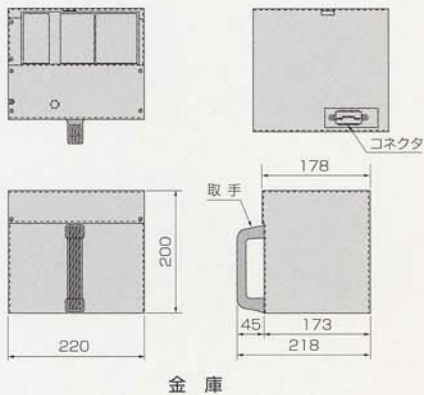

機器名称形式

■スリム型運賃箱 RX-SB型

本体

- ■外観寸法/高さ766mm 幅510mm 奥行178mm
- ■重量/約40kg
- ■紙幣識別/千円、二千元、五千元、一万円(新旧)
  (紙幣両替は千円紙幣のみ)
- ■両替硬貨たね銭/500円20枚、100円70枚
  50円30枚、10円75枚

金庫

- ■メモリー式金庫 SBK型
- ■外観寸法/高さ200mm 幅220mm 奥行178mm
- ■重量/約3.3kg以下

株式会社 小田原機器

販売代理店

本社営業部/〒250-0005 神奈川県小田原市中町1-11-3 .....TEL.0465-23-1264(代) FAX.0465-23-0110
東京営業所/〒105-0004 東京都港区新橋3-7-2 吉松ビル2F .....TEL.03-3508-0410(代) FAX.03-3598-1437
仙台営業所/〒982-0812 仙台市太白区上野山2-17-8 .....TEL.022-243-1561(代) FAX.022-243-1562
関西営業所/〒559-0007 大阪市住之江区粉浜西2-3-50 田中ビル2F TEL.06-6675-0621(代) FAX.06-6675-0622
西日本営業所/〒816-0077 福岡市博多区元町2-1-1-101 .....TEL.092-572-7051(代) FAX.092-572-7050
e-mail:eigyout@odawarakiki.com URL:http://www.odawarakiki.com