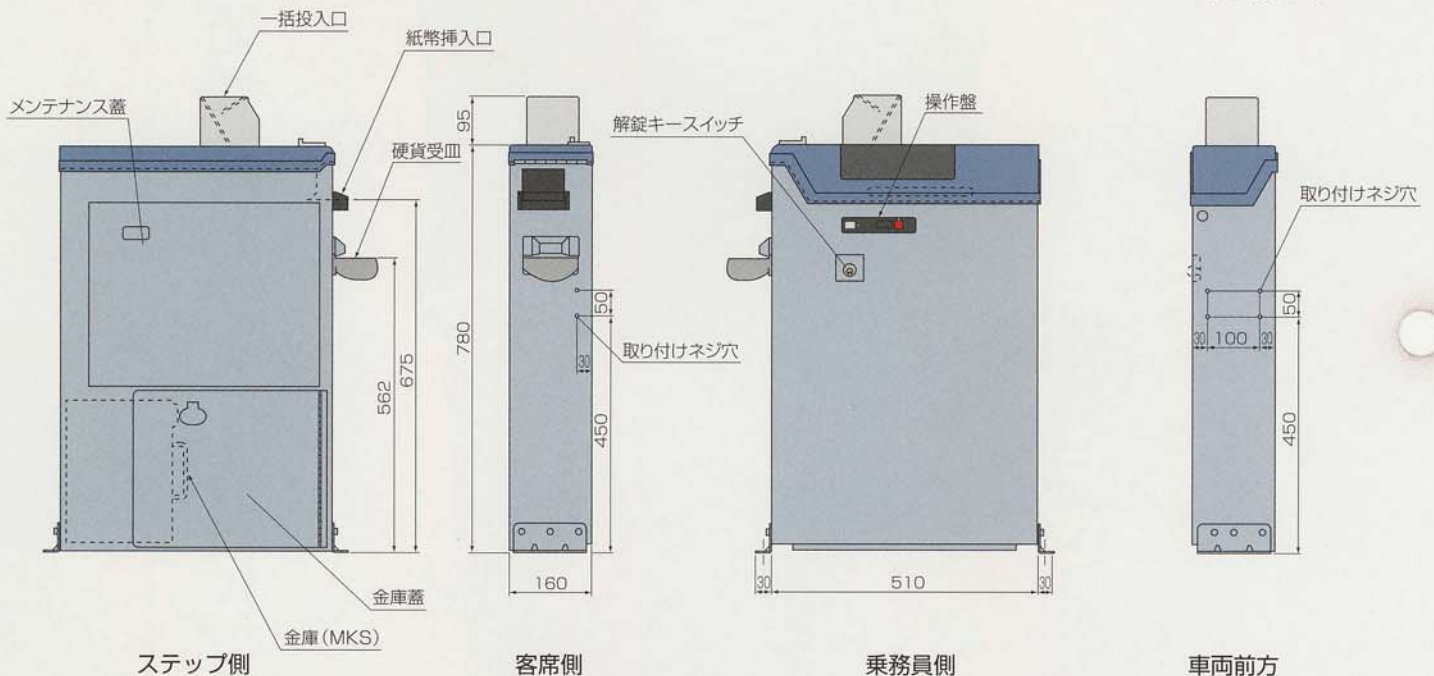

機器名称形式

■自動両替式運賃箱 RX-NZS型

本体

■外観寸法/高さ780mm 幅510mm 奥行160mm

■重量/約40Kg

■紙幣識別(両替)/千円(他紙幣はオプション対応)

■両替硬貨たね銭/500円20枚、100円70枚
50円30枚、10円80枚

金庫

■金庫 MKS型

■収納容積/約5.8リットル

■重量/3.6Kg

■収納形式/硬貨、紙幣、券類一括収納

・硬貨両替状態をLED表示で視認性向上。
・耐震、耐温、耐湿に優れた様々な状況下で最高のパフォーマンスを実現。
・表示機器のシンプル化で乗務員の作業性も向上。

株式会社小田原機器

販売代理店

本社営業部/〒250-0005 神奈川県小田原市中町1-11-3 .....TEL.0465-23-1264(代) FAX.0465-23-0110
東京営業所/〒105-0004 東京都港区新橋3-7-2 吉松ビル2F .....TEL.03-3508-0410(代) FAX.03-3598-1437
仙台営業所/〒982-0812 仙台市太白区上野山2-17-8 .....TEL.022-243-1561(代) FAX.022-243-1562
関西営業所/〒559-0007 大阪市住之江区粉浜西2-3-50 田中ビル2F TEL.06-6675-0621(代) FAX.06-6675-0622
西日本営業所/〒812-0877 福岡市博多区元町2-1-1-101 .....TEL.092-572-7051(代) FAX.092-572-7050
e-mail:eigy@odawarakiki.com URL:http://www.odawarakiki.com