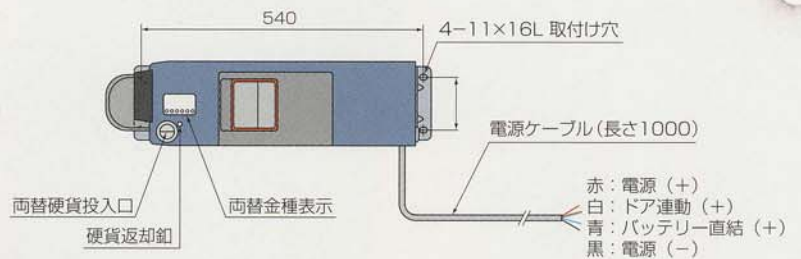

機器名称形式

■自動両替式運賃箱 RX-NZS型

本体

■外観寸法/高さ780mm 幅510mm 奥行160mm

■重量/約40Kg

■紙幣識別(両替)/千円(他紙幣はオプション対応)

■両替硬貨たね銭/500円20枚、100円70枚
50円30枚、10円80枚

金庫

■金庫 MKS型

■収納容積/約5.8リットル

■重量/3.6Kg

■収納形式/硬貨、紙幣、券類一括収納

・硬貨両替状態をLED表示で視認性向上。
・耐震、耐温、耐湿に優れた様々な状況下で最高のパフォーマンスを実現。
・表示機器のシンプル化で乗務員の作業性も向上。

株式会社小田原機器

販売代理店

本社営業部/〒250-0005 神奈川県小田原市中町1-11-3 .....TEL.0465-23-1264(代) FAX.0465-23-0110
東京営業所/〒105-0004 東京都港区新橋3-7-2 吉松ビル2F .....TEL.03-3508-0410(代) FAX.03-3598-1437
仙台営業所/〒982-0812 仙台市太白区上野山2-17-8 .....TEL.022-243-1561(代) FAX.022-243-1562
関西営業所/〒559-0007 大阪市住之江区粉浜西2-3-50 田中ビル2F TEL.06-6675-0621(代) FAX.06-6675-0622
西日本営業所/〒812-0877 福岡市博多区元町2-1-1-101 .....TEL.092-572-7051(代) FAX.092-572-7050
e-mail:eigy@odawarakiki.com URL:http://www.odawarakiki.com