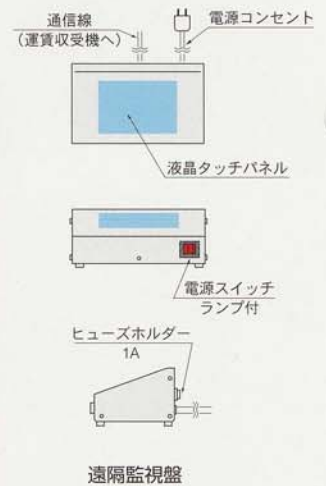

## 本体仕様

- 外観寸法／高さ900mm 幅1450mm 奥行き250mm
- 重量／120kg以下
- 識別金種／1円、5円、10円、50円、100円、500円の各硬貨及び千円紙幣（新旧）
- つり銭用たね銭／500円 20枚、100円 200枚、50円 30枚、10円 200枚

## 機器名称形式

■紙幣自動収納式金庫「FNK型」

## 金庫仕様

- 外観寸法／高さ200mm 幅220mm 奥行き200mm
- 重量／約4.5kg以下

- ゲートを使用せず、運賃受領はチャ임でお知らせするので車椅子等のバリアフリーにも対応。
- ICカード・バスカードにも対応。
- オプションで復路券発行（往復運賃精算）も可能。

ゲート通路反対側

ゲート入口側