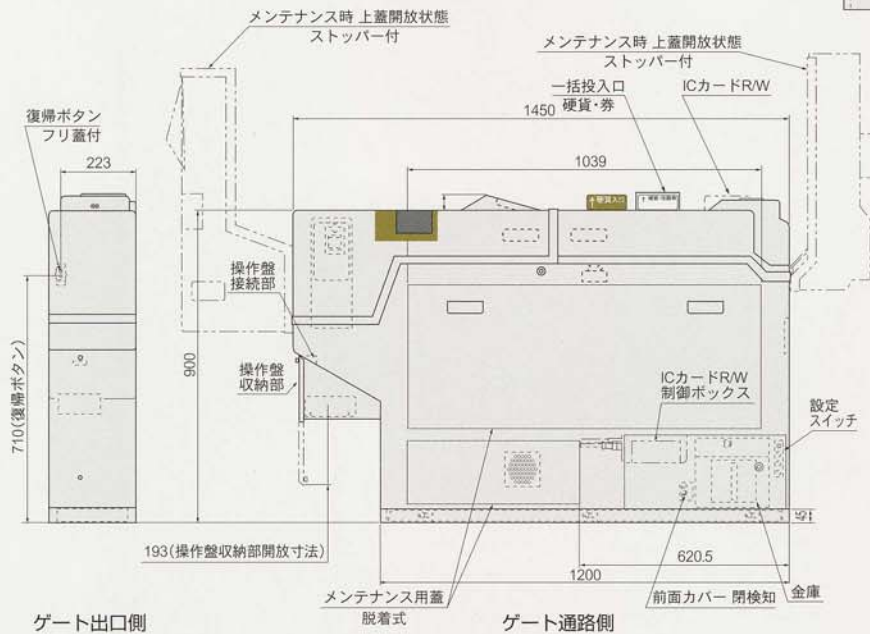

## 本体仕様

- 外観寸法／高さ900mm 幅1450mm 奥行き250mm
- 重量／120kg以下
- 識別金種／1円、5円、10円、50円、100円、500円の各硬貨及び千円紙幣（新旧）
- つり銭用たね銭／500円 20枚、100円 200枚、50円 30枚、10円 200枚

## 金庫仕様

- 外観寸法／高さ200mm 幅220mm 奥行き200mm
- 重量／約4.5kg以下

- ゲートを使用せず、運賃受領はチャ임でお知らせするので車椅子等のバリアフリーにも対応。
- ICカード・バスカードにも対応。
- オプションで復路券発行（往復運賃精算）も可能。

ゲート通路反対側

ゲート入口側