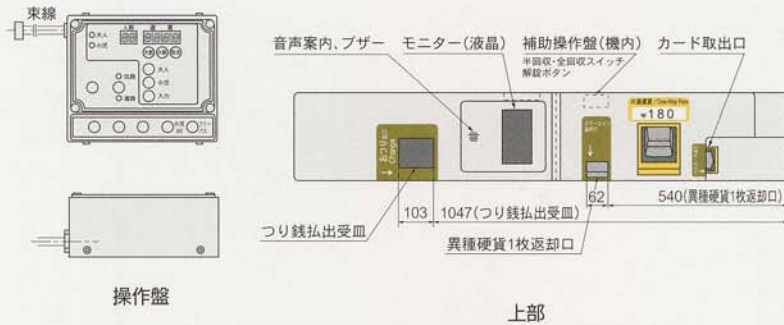

## 本体仕様

- 外観寸法／高さ900mm 幅1450mm 奥行き250mm
- 重量／120kg以下
- 識別金種／1円、5円、10円、50円、100円、500円の各硬貨及び千円紙幣（新旧）
- つり銭用たね銭／500円 20枚、100円 200枚、50円 30枚、10円 200枚

## 金庫仕様

- 外観寸法／高さ200mm 幅220mm 奥行き200mm
- 重量／約4.5kg以下

- ゲートを使用せず、運賃受領はチャ임でお知らせするので車椅子等のバリアフリーにも対応。
- ICカード・バスカードにも対応。
- オプションで復路券発行（往復運賃精算）も可能。

ゲート通路反対側

ゲート入口側