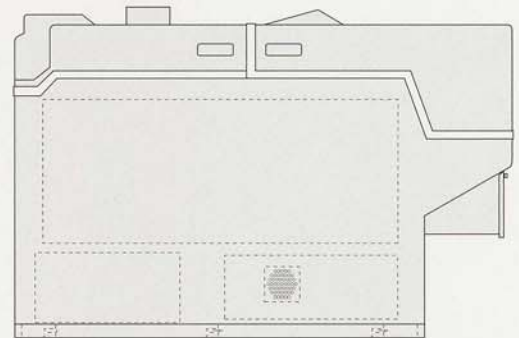

## 本体仕様

- 外観寸法／高さ900mm 幅1450mm 奥行き250mm
- 重量／120kg以下
- 識別金種／1円、5円、10円、50円、100円、500円の各硬貨及び千円紙幣（新旧）
- つり銭用たね銭／500円 20枚、100円 200枚、50円 30枚、10円 200枚

## 金庫仕様

- 外観寸法／高さ200mm 幅220mm 奥行き200mm
- 重量／約4.5kg以下

- ゲートを使用せず、運賃受領はチャ임でお知らせするので車椅子等のバリアフリーにも対応。
- ICカード・バスカードにも対応。
- オプションで復路券発行（往復運賃精算）も可能。

ゲート通路反対側

ゲート入口側